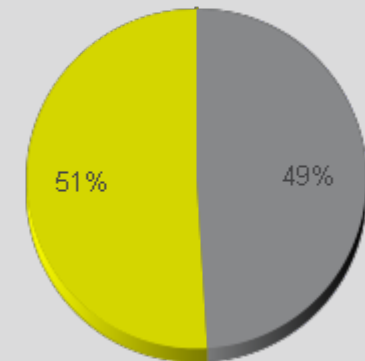

## Schlüsselwerte

- Summe betrachteter Zeitraum: 395.369
- Täglicher Durchschnitt: 1.601  
Montag-Freitag: 1.587 / Wochenende: 1.636
- Monatliche Durchschnitt : 48.721
- Tag mit der stärksten Nutzung: Sonntag
- Tage der Analyseperiode mit der höchsten Frequenz :
  1. Sonntag 04. August 2019 (3.993)
  2. Freitag 19. April 2019 (3.813)
  3. Sonntag 09. Juni 2019 (3.724)

- Verteilung pro Richtung

- Rüttenscheid\_West: 51%
- Bitte geben Sie der ...: 49%