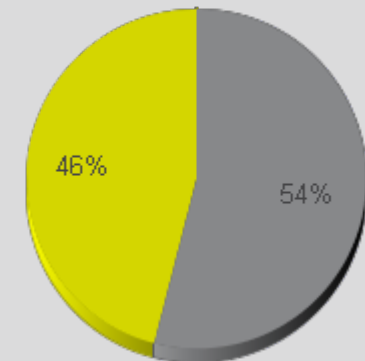

Wochenverteilung

Schlüsselwerte

- Summe betrachteter Zeitraum: 160.164
- Täglicher Durchschnitt: 648
  Montag-Freitag: 760 / Wochenende: 366
- Monatliche Durchschnitt : 19.737
- Tag mit der stärksten Nutzung: Dienstag
- Tage der Analyseperiode mit der höchsten Frequenz :
  1. Mittwoch 03. Juli 2019 (1.277)
  2. Dienstag 09. Juli 2019 (1.211)
  3. Donnerstag 27. Juni 2019 (1.209)
- Verteilung pro Richtung

- Rüttenscheid_Süd: 46%
- Stadtkern_Nord: 54%