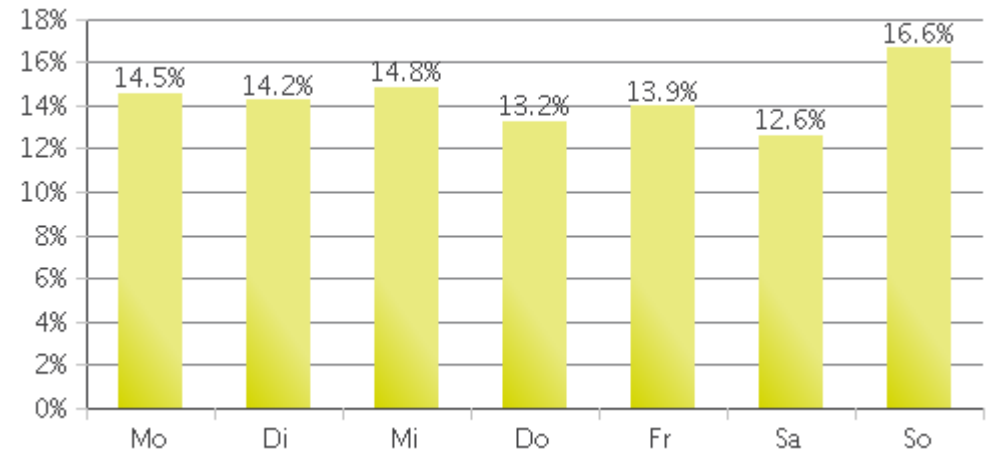

## Schlüsselwerte

- Summe betrachteter Zeitraum: 395.369
- Täglicher Durchschnitt: 1.601  
Montag-Freitag: 1.587 / Wochenende: 1.636
- Monatliche Durchschnitt : 48.721
- Tag mit der stärksten Nutzung: Sonntag
- Tage der Analyseperiode mit der höchsten Frequenz :
  1. Sonntag 04. August 2019 (3.993)
  2. Freitag 19. April 2019 (3.813)
  3. Sonntag 09. Juni 2019 (3.724)

- Verteilung pro Richtung

- Rüttenscheid\_West: 51%
- Bitte geben Sie der ...: 49%

### Wochenwerte

### Wochenverteilung