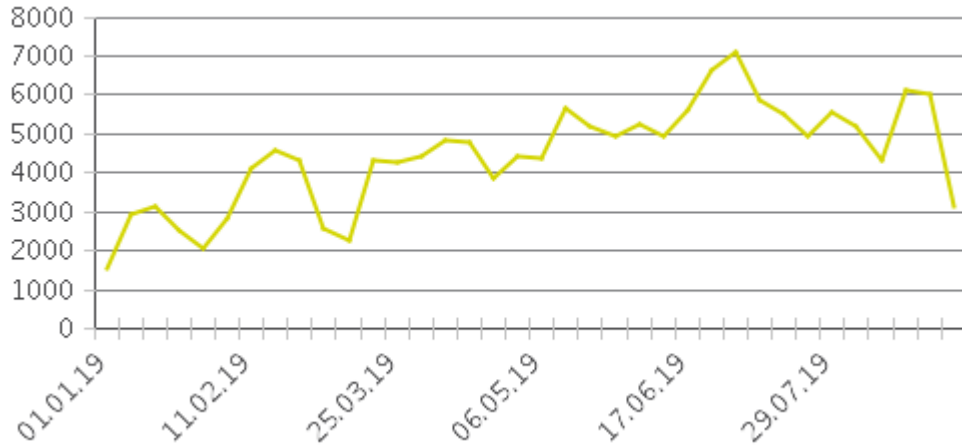

Stundenverteilung unter der Woche