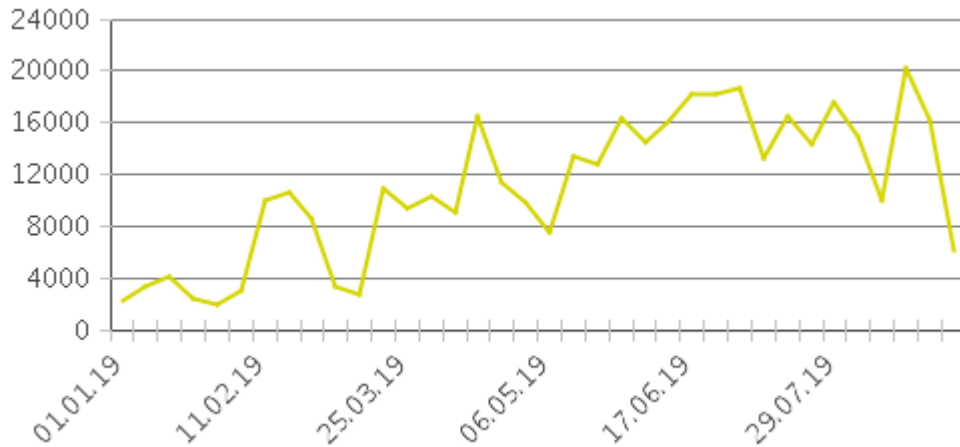

## Schlüsselwerte

- Summe betrachteter Zeitraum: 395.369
- Täglicher Durchschnitt: 1.601  
Montag-Freitag: 1.587 / Wochenende: 1.636
- Monatliche Durchschnitt : 48.721
- Tag mit der stärksten Nutzung: Sonntag
- Tage der Analyseperiode mit der höchsten Frequenz :
  1. Sonntag 04. August 2019 (3.993)
  2. Freitag 19. April 2019 (3.813)
  3. Sonntag 09. Juni 2019 (3.724)

- Verteilung pro Richtung

- Rüttenscheid\_West: 51%
- Bitte geben Sie der ...: 49%

### Wochenwerte

## Schlüsselwerte

- Summe betrachteter Zeitraum: 160.164
- Täglicher Durchschnitt: 648  
Montag-Freitag: 760 / Wochenende: 366
- Monatliche Durchschnitt : 19.737
- Tag mit der stärksten Nutzung: Dienstag
- Tage der Analyseperiode mit der höchsten Frequenz :
  1. Mittwoch 03. Juli 2019 (1.277)
  2. Dienstag 09. Juli 2019 (1.211)
  3. Donnerstag 27. Juni 2019 (1.209)
- Verteilung pro Richtung