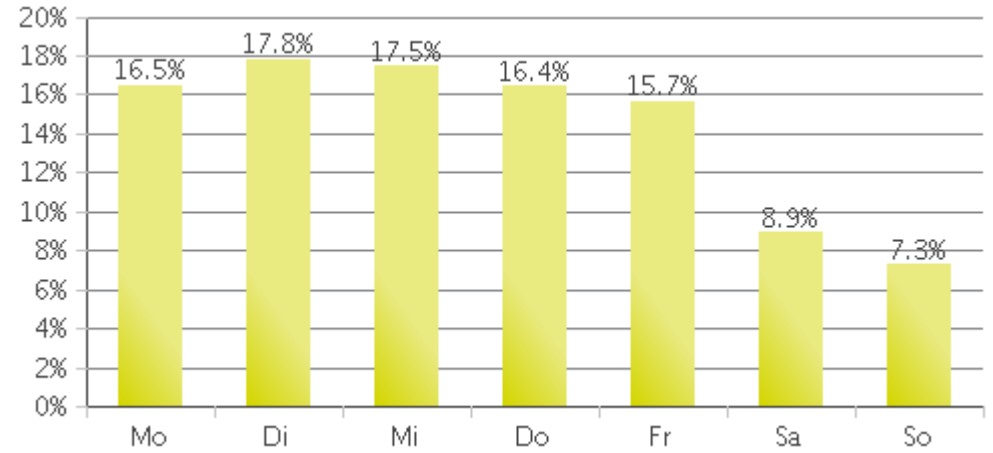

Stundenverteilung am Wochenende