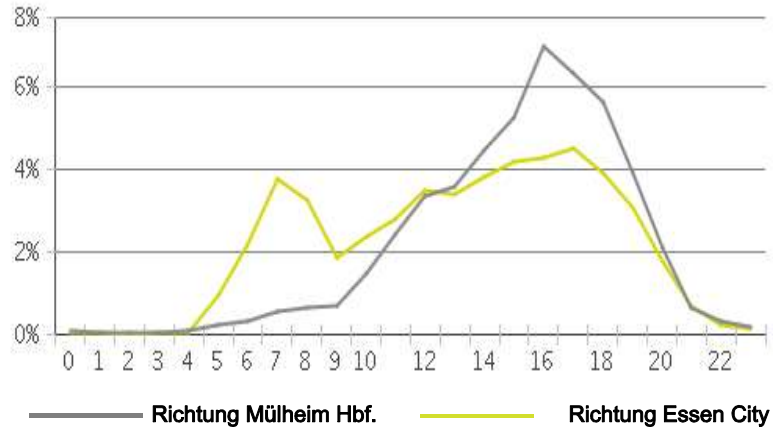

## Lage der Zählstelle

## Stundenverteilung Mo. – Fr.

## Verteilung der Fahrten nach Wochentagen

## Statistik

Zählung	davon		
	Alle Tage	Werktage	Wochenendtage
27.04.2020 - 20.05.2020			
Summe der Fahrten	52.473	37.137	15.336
Anzahl Tage	24	18	6
Durchschnittl. Fahrten	2.186	2.063	2.556