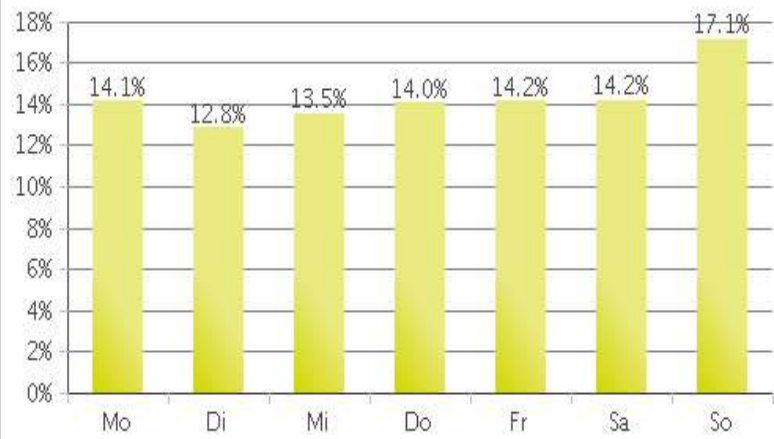

## Lage der Zählstelle

## Stundenverteilung Mo. – Fr.

## Verteilung der Fahrten nach Wochentagen

## Statistik

Zählung	davon		
	Alle Tage	Werktage	Wochenendtage
27.04.2020 - 20.05.2020			
Summe der Fahrten	52.473	37.137	15.336
Anzahl Tage	24	18	6
Durchschnittl. Fahrten	2.186	2.063	2.556