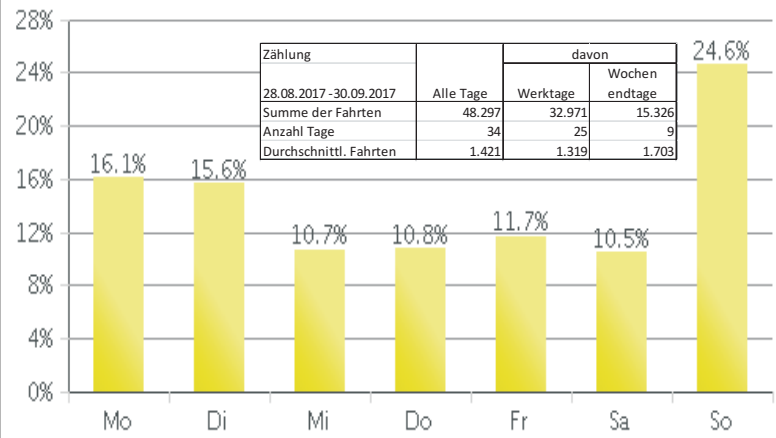

Lage der Zählstelle

Stundenverteilung Mo. – Fr.

Verteilung der Fahrten nach Wochentagen

Stundenverteilung Sa. und So.

Tägliche Fahrten in beide Richtungen