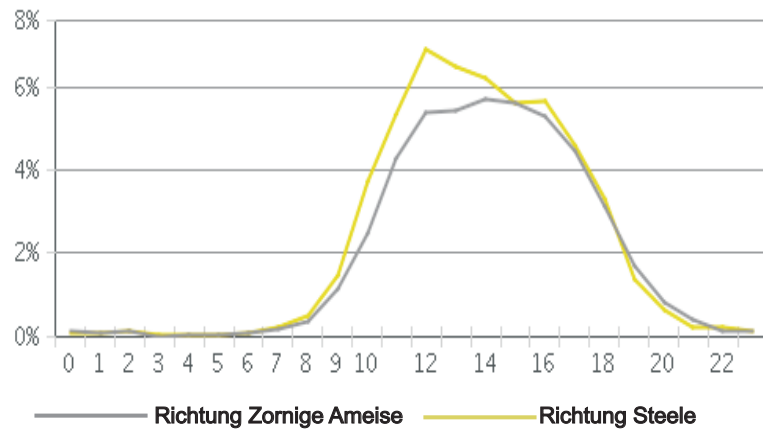

Lage der Zählstelle

Stundenverteilung Mo. – Fr.

Verteilung der Fahrten nach Wochentagen

Stundenverteilung Sa. und So.

Tägliche Fahrten in beide Richtungen